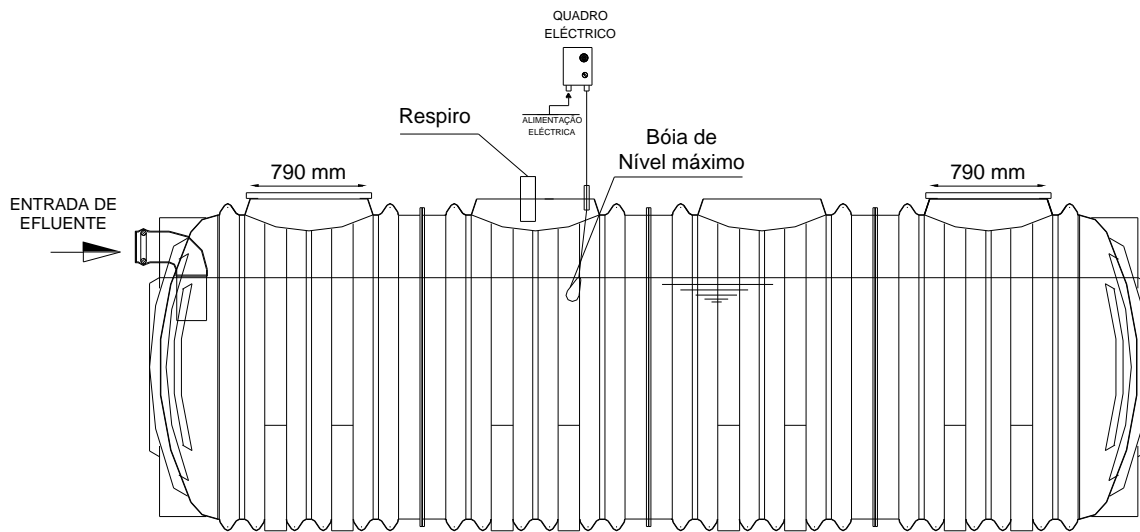

Esquema Tipo de instalação

GARANTIA

Los equipos comercializados presentan garantía de **Dos (2) años**, contra eventuales defectos de fabricación.

ECODEPUR® – Tecnologias de Protecção del Medioambiente, Lda, no assume cualquier responsabilidad, caso se observen claros indícios de mala instalación y/o utilización.